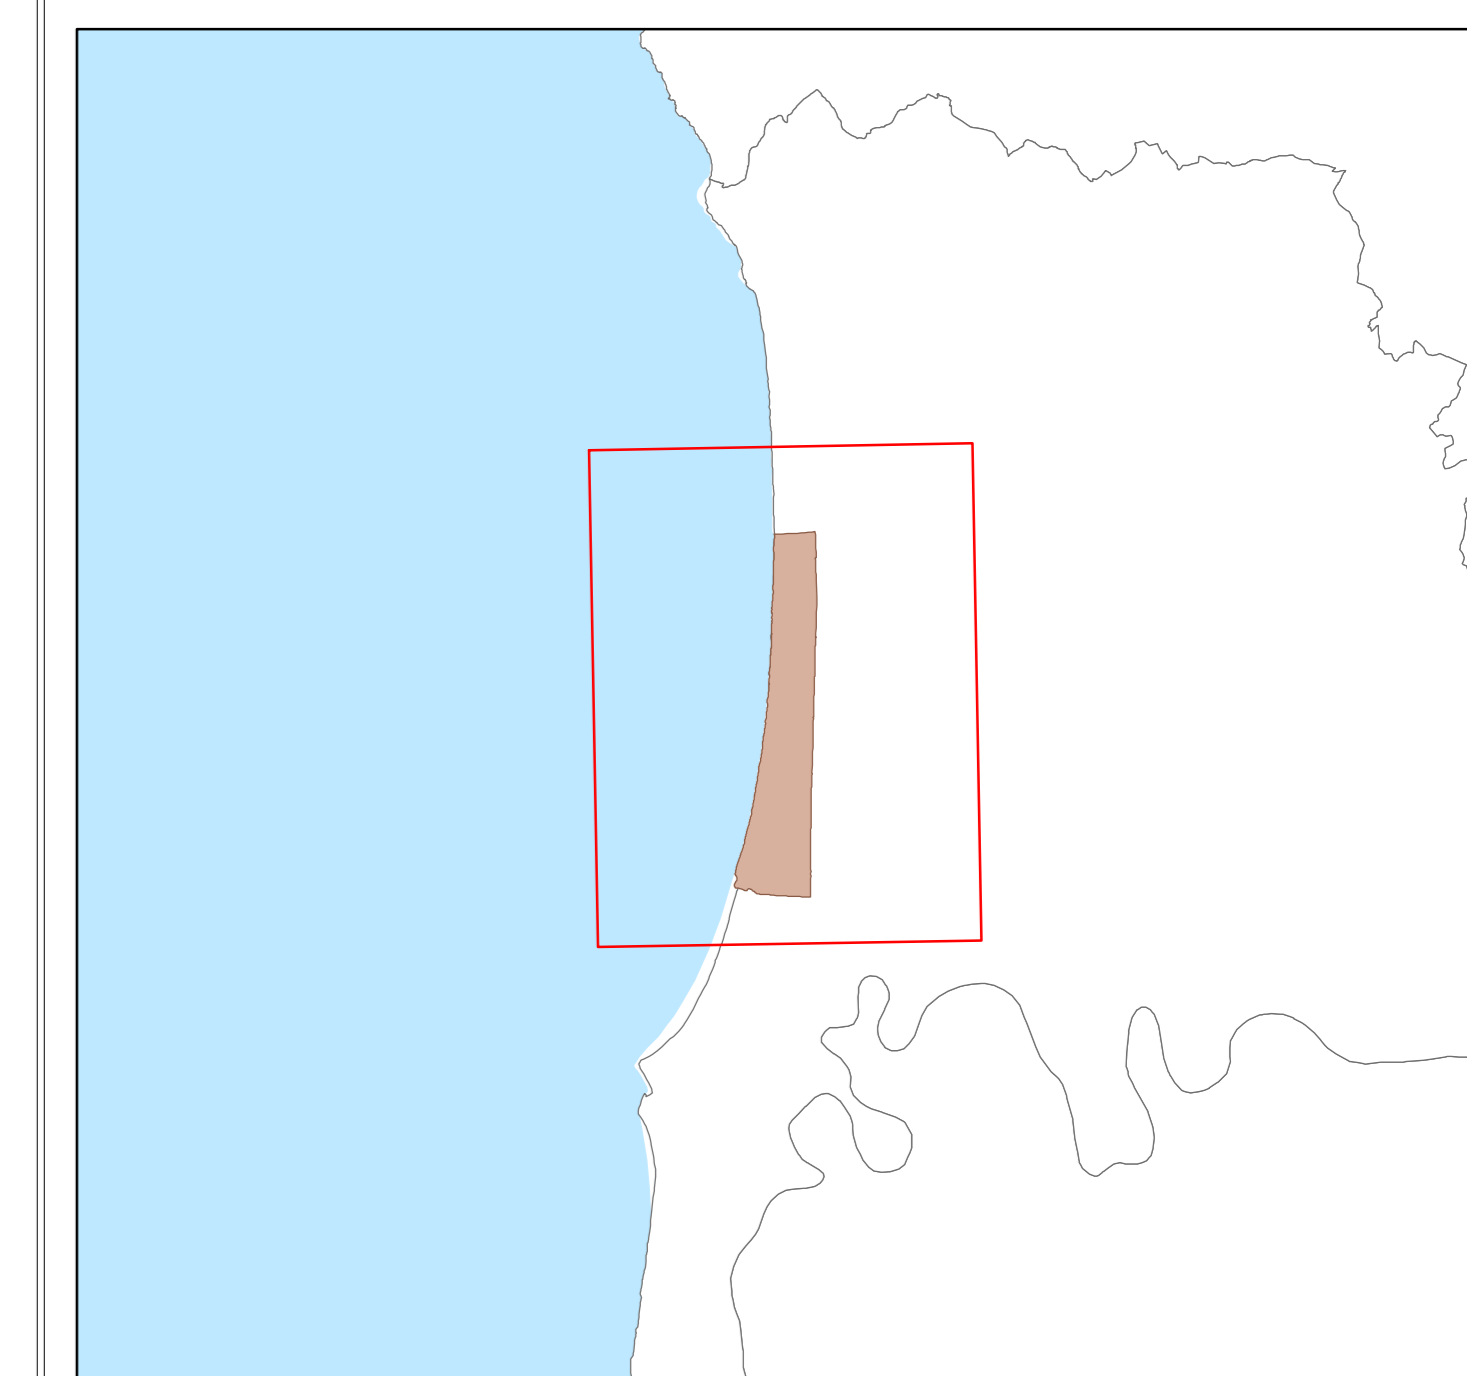

**PLANI I DETAJUAR PËR ZONËN E RËNDËSISË KOMBËTARE - SPILLE**  
SHPERNDARJA E PROPOZUAR E DENDESIVE DHE KAPACITETIT TURISTIK

**PLANI I DETAJUAR PËR ZONËN E RËNDËSISË KOMBËTARE  
SPILLE**

SHPERNDARJA E PROPOZUAR E DENDESIVE DHE KAPACITETIT TURISTIK

**LEGJENDA**

-  Kufi i PDZRK
-  Izoipse
-  Rrjeti Rrugor i Propozuar
- Kapaciteti**
-  0 - 100
-  101 - 500
-  501 - 1500
-  1501 - 2500

SHKALLA  
1:5,000